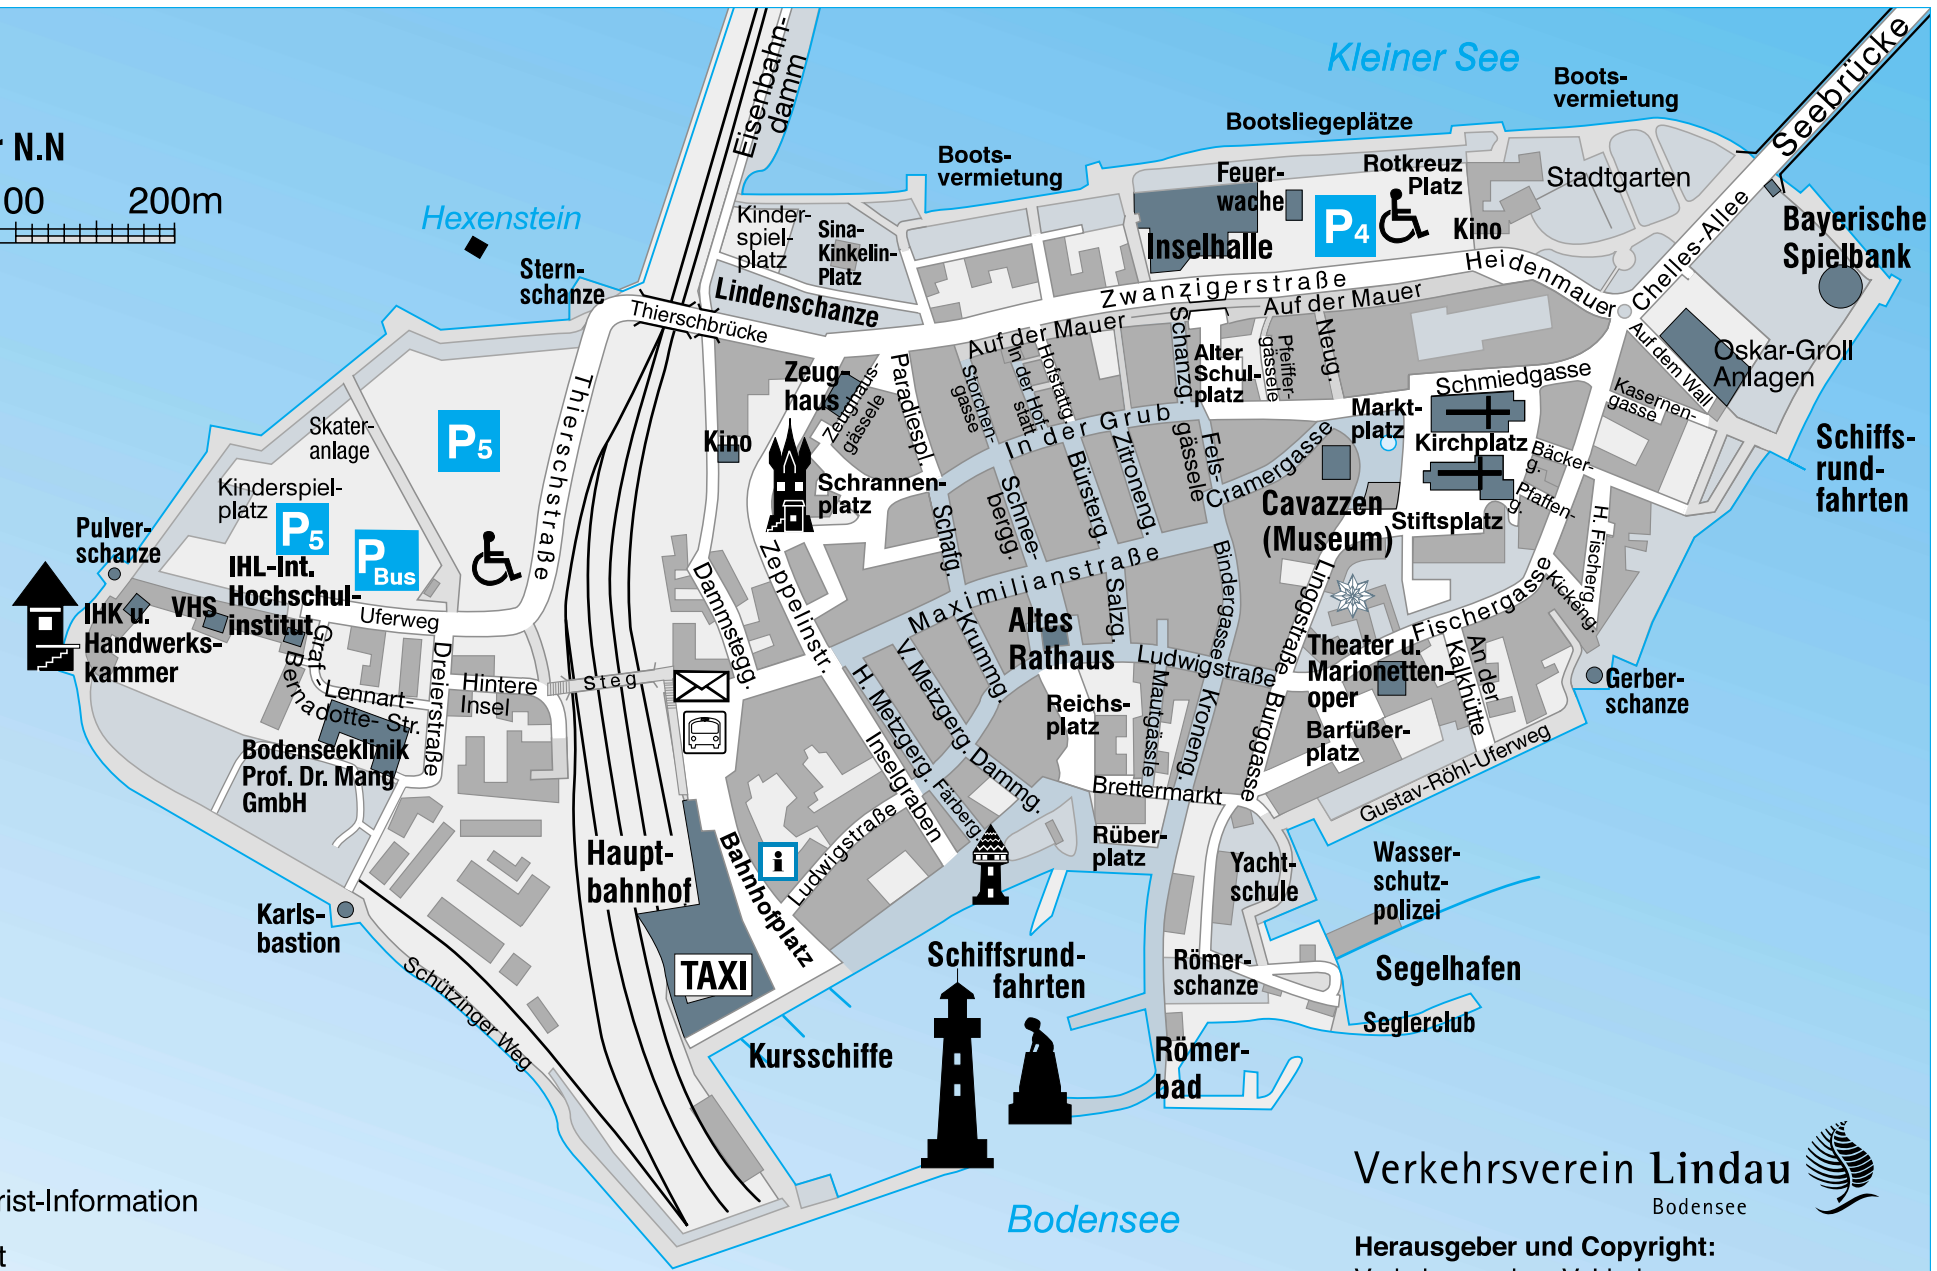

Oberreitnau 2 Km

Verkehrsverein Lindau
Bodensee

Park-Camping
Lindau am See

Insel

397m über N.N

- Tourist-Information
- Post
- Busbahnhof
- Fußgängerbereich
- Fußweg

Verkehrsverein Lindau
Bodensee

Herausgeber und Copyright:
Verkehrsverein e.V. Lindau
Am Hauptbahnhof, D-88131 Lindau
Tel. (0 83 82) 26 00 30, Fax (0 83 82) 26 00 26
E-mail: info@lindau-tourismus.de
Internet: www.lindau-tourismus.de
9. Auflage 08/2003-100.000