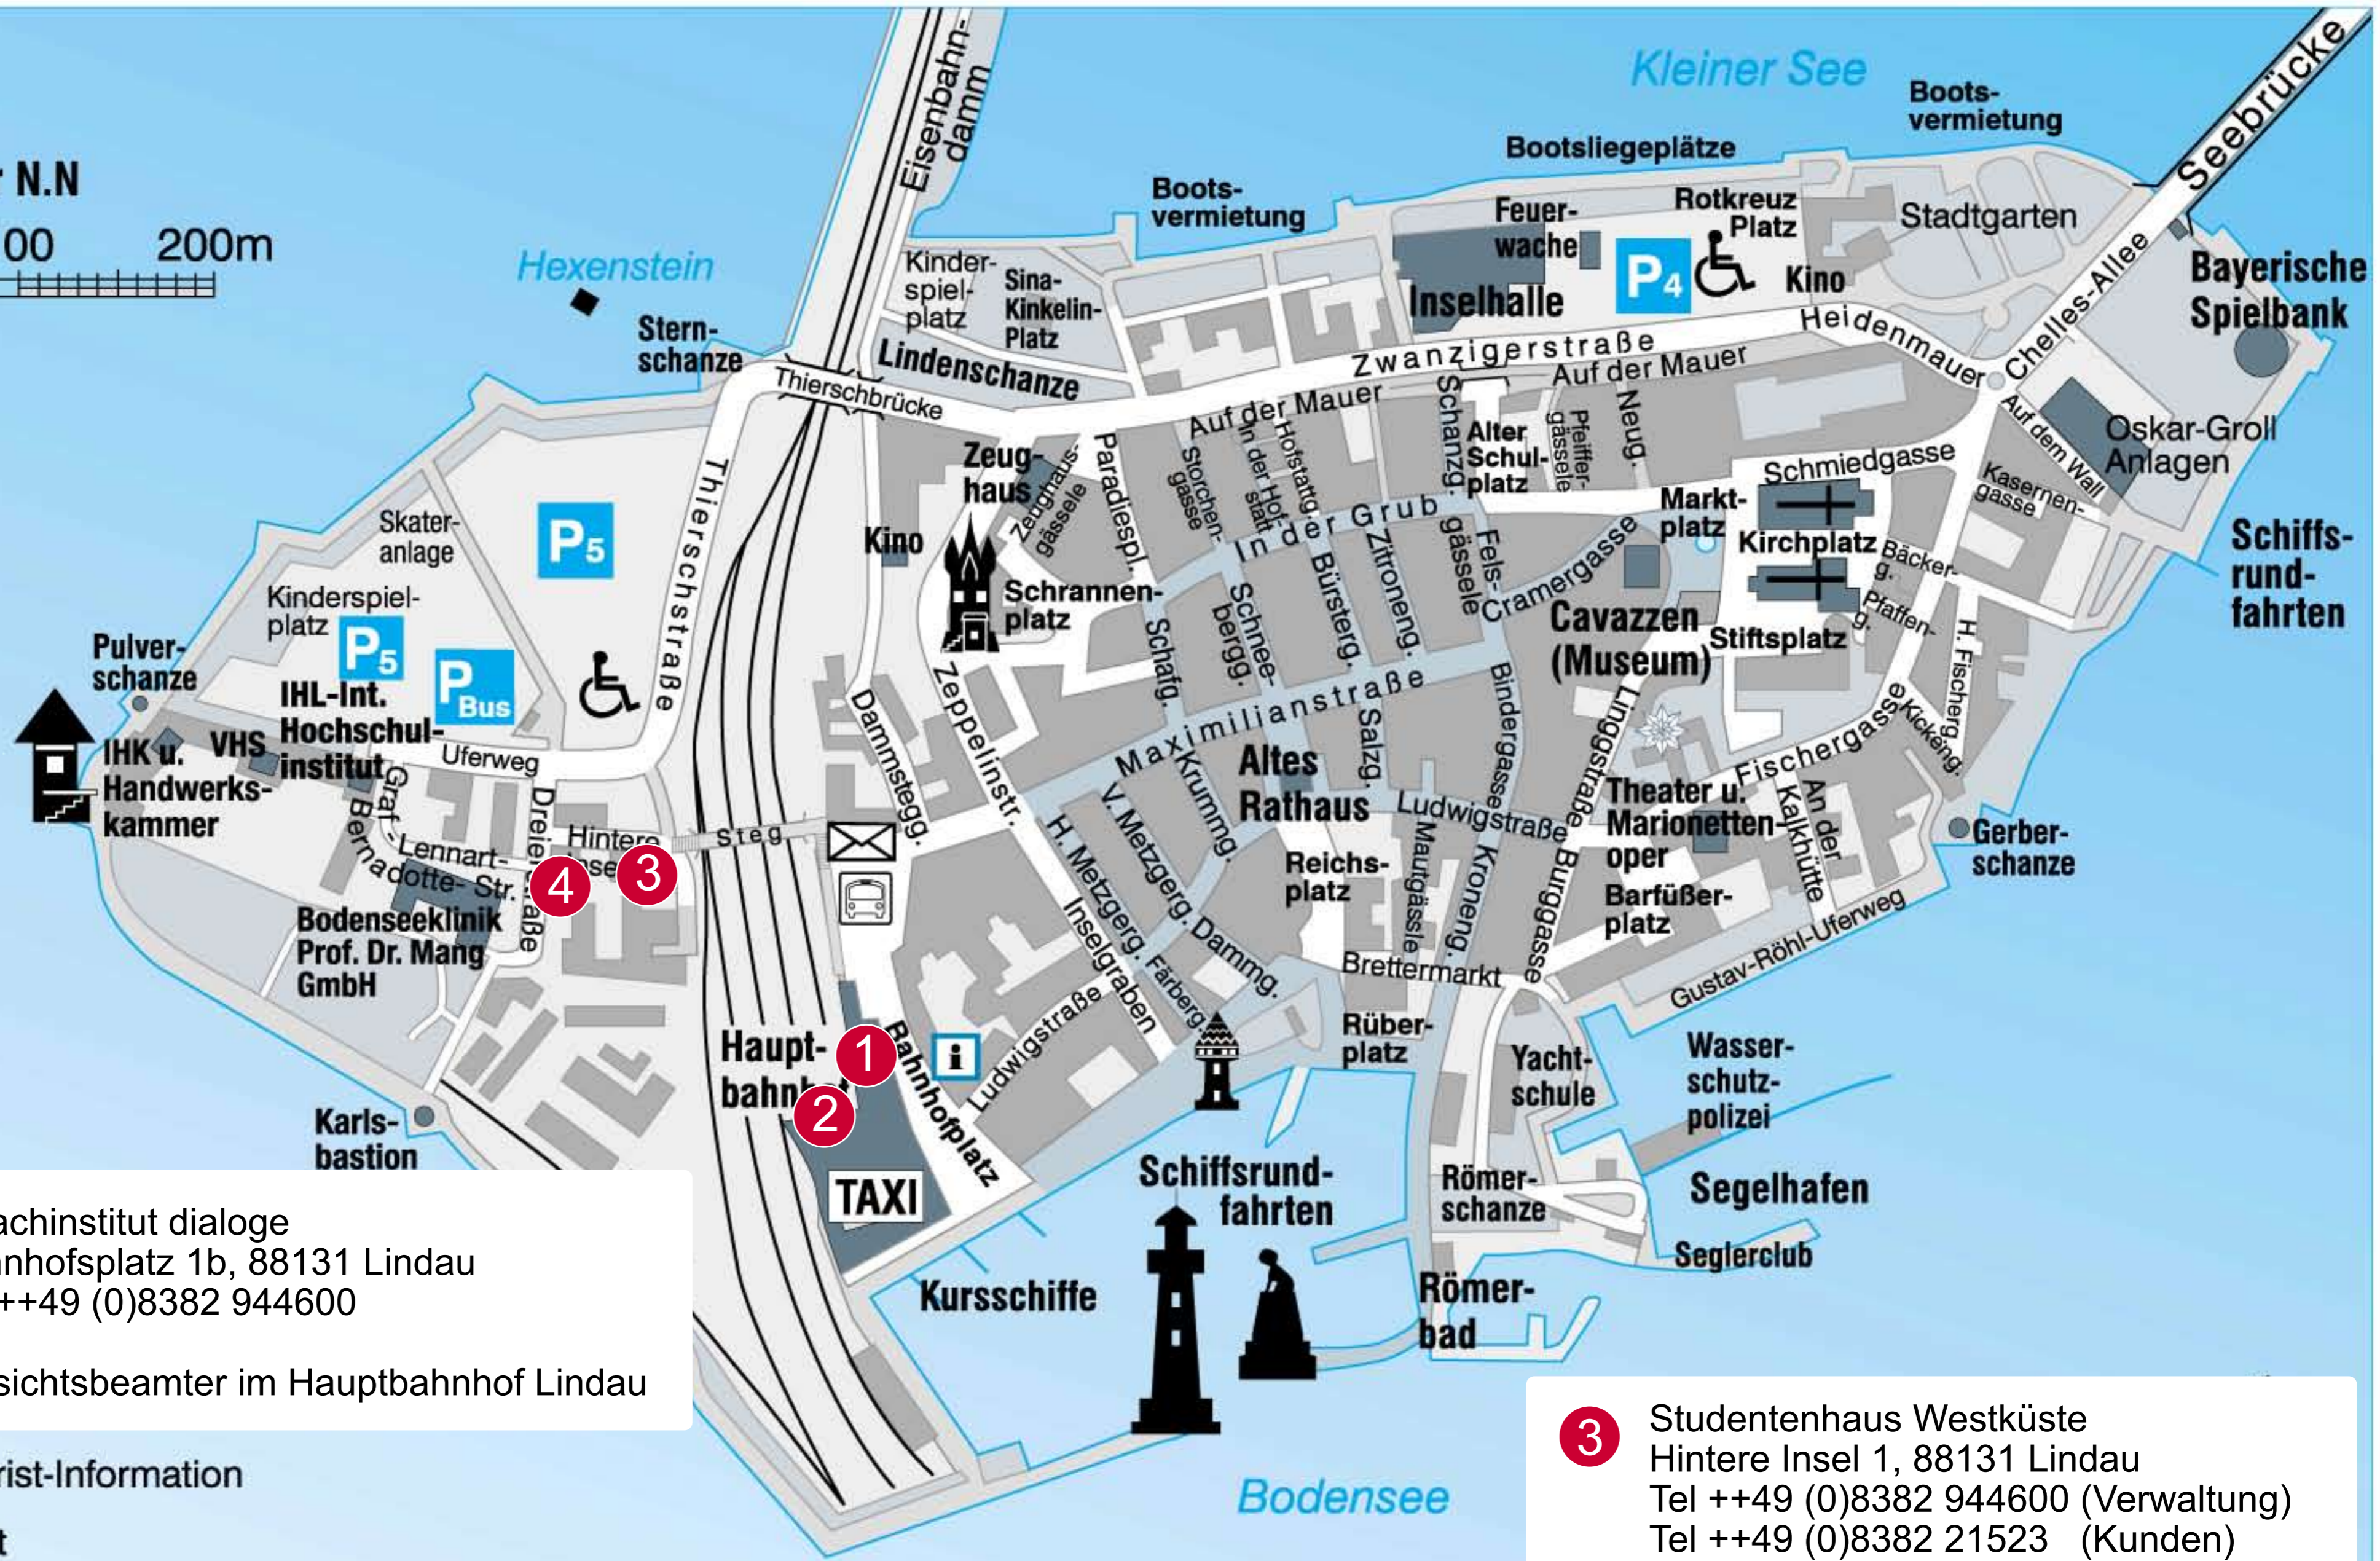

Insel

397m über N.N

- 1** sprachinstitut dialoge
Bahnhofplatz 1b, 88131 Lindau
Tel ++49 (0)8382 944600
- 2** Aufsichtsbeamter im Hauptbahnhof Lindau

- Tourist-Information
- Post
- Busbahnhof
- Fußgängerbereich
- Fußweg

- 3** Studentenhaus Westküste
Hintere Insel 1, 88131 Lindau
Tel ++49 (0)8382 944600 (Verwaltung)
Tel ++49 (0)8382 21523 (Kunden)
- 4** Studentenhaus Nordwestküste
Dreierstraße 2, 88131 Lindau
Tel ++49 (0)8382 944600 (Verwaltung)
Tel ++49 (0)8382 2745275 (Kunden)

Verkehrsverein Lindau
Bodensee

- ① sprachinstitut dialoge
Bahnhofplatz 1b, 88131 Lindau
Tel + +49 (0)8382 944600
- ② Aufsichtsbeamter im Hauptbahnhof Lindau
- ③ Studentenhaus Westküste/Nordwestküste
Hintere Insel 1 / Dreierstraße 2
88131 Lindau

Park-Camping
Lindau am See