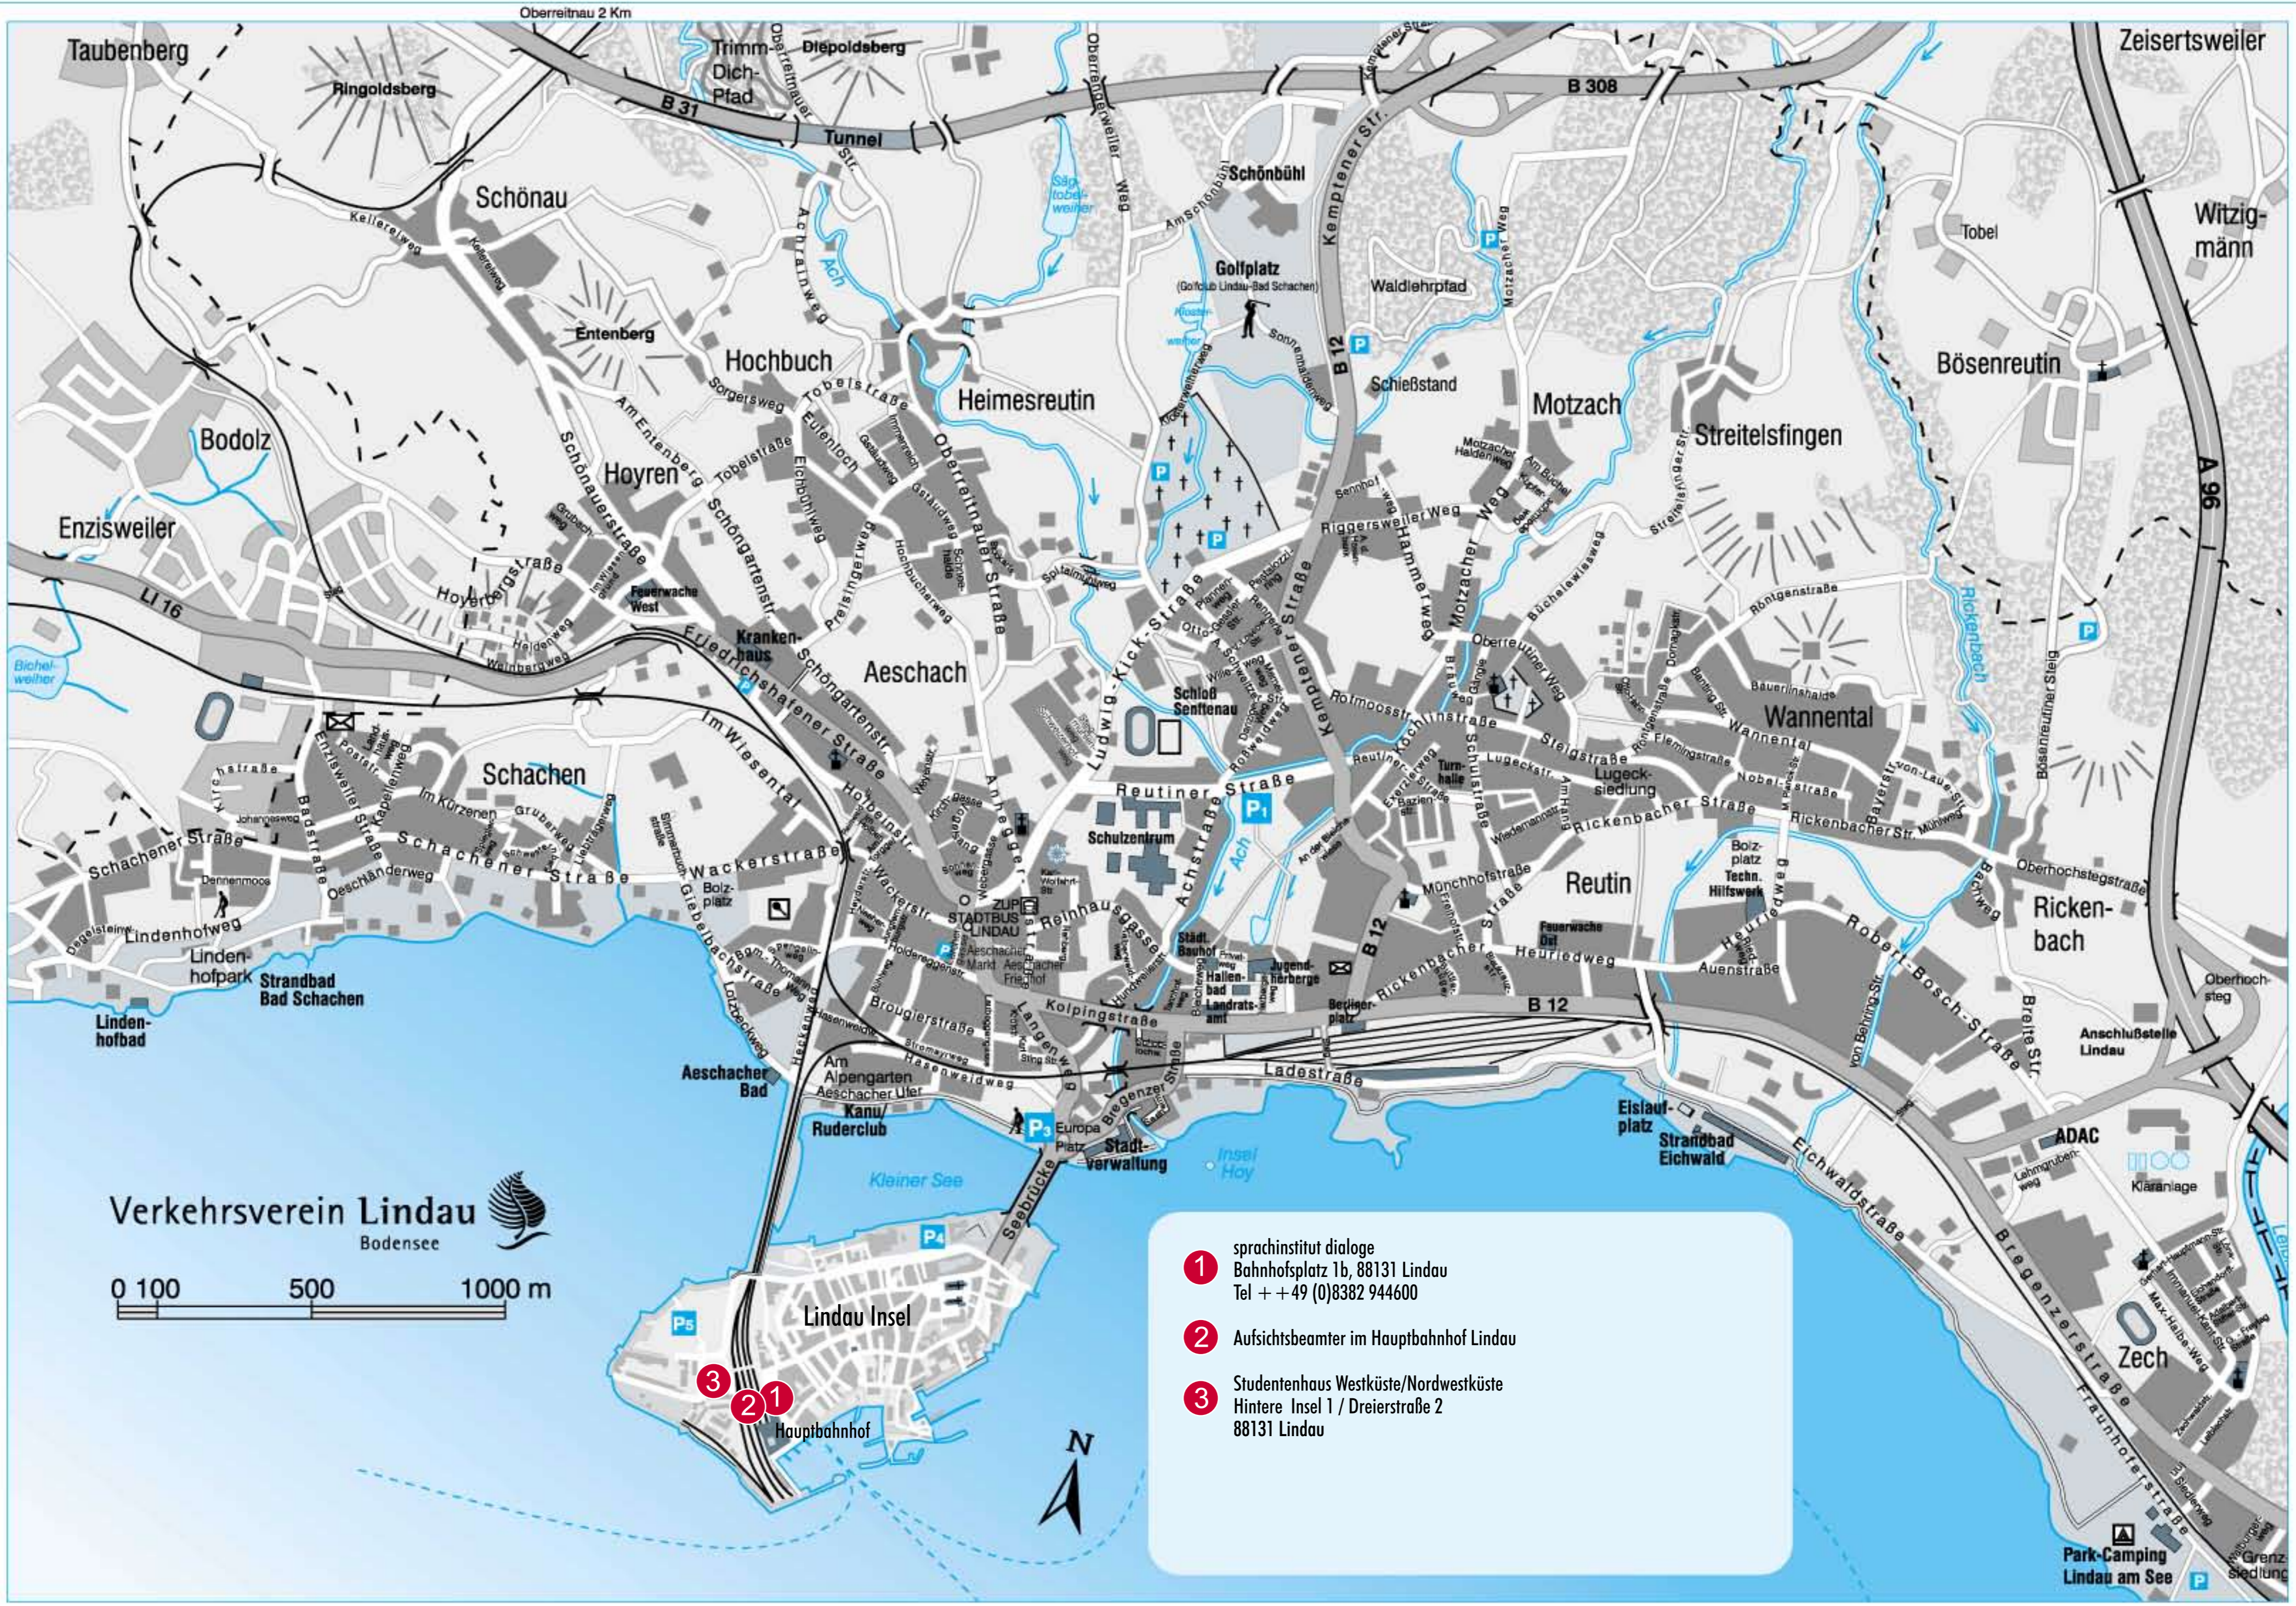

Insel

397m über N.N

- 1** sprachinstitut dialoge
Bahnhofplatz 1b, 88131 Lindau
Tel ++49 (0)8382 944600
- 2** Aufsichtsbeamter im Hauptbahnhof Lindau

- Tourist-Information
- Post
- Busbahnhof
- Fußgängerbereich
- Fußweg

Verkehrsverein Lindau
Bodensee

- ① sprachinstitut dialoge
Bahnhofplatz 1b, 88131 Lindau
Tel + +49 (0)8382 944600
- ② Aufsichtsbeamter im Hauptbahnhof Lindau
- ③ Studentenhaus Westküste/Nordwestküste
Hintere Insel 1 / Dreierstraße 2
88131 Lindau

Park-Camping
Lindau am See